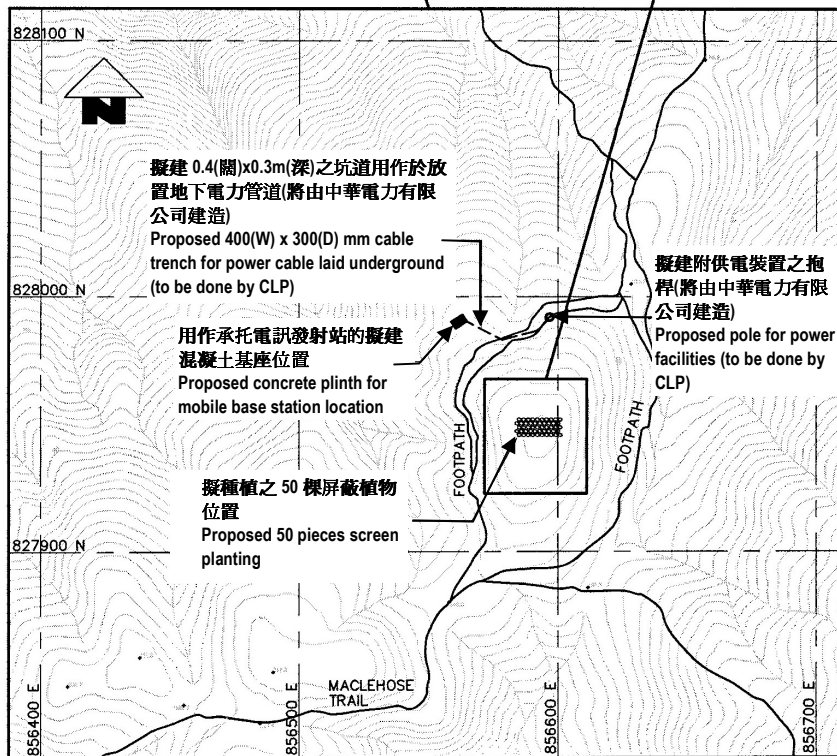

- Legend: Type of Plants
圖例：植物種類
- ① Gordonia Axillaris 大頭茶
 - ② Litsea Rotundifolia 豺皮樟
 - ③ Melastoma Candidum 野牡丹
 - ④ Rhapphiolepis Indica 車輪梅

Layout Plan of Proposed 50 Pieces of Screen Planting
擬種植 50 棵 屏蔽植物 分布圖

Location plan 位置圖

Project Title: Proposed Installation of Integrated Mobile Phone Base Station in Sai Wan Shan, Sai Kung East Country Park, Sai Kung, New Territories
工程名稱：計劃於新界西貢西貢東郊野公園西灣山安裝電訊發射站

Figure 1 Location Plan
圖 1：位置圖