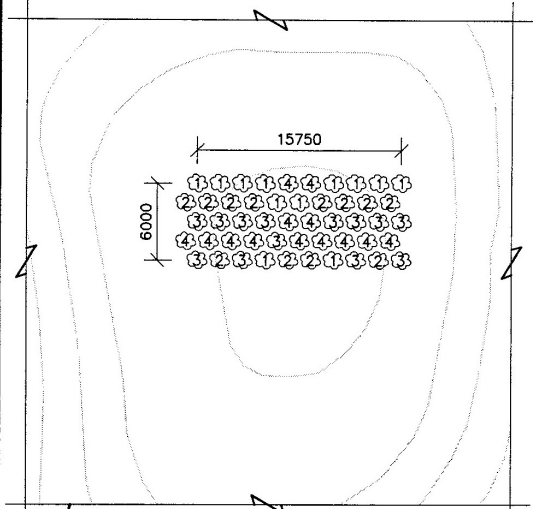

- Legend: Type of Plants
圖例：植物種類
- ① Gordonia Axillaris 大頭茶
 - ② Litsea Rotundifolia 豺皮樟
 - ③ Melastoma Candidum 野牡丹
 - ④ Rhapphiolepis Indica 車輪梅

Layout Plan of Proposed 50 Pieces of Screen Planting
擬種植 50 棵 屏蔽植物 分布圖

Location plan 位置圖

Project Title: Proposed Installation of Integrated Mobile Phone Base Station in Sai Wan Shan, Sai Kung East Country Park, Sai Kung, New Territories
工程名稱：計劃於新界西貢西貢東郊野公園西灣山安裝電訊發射站

Figure 1 Location Plan
圖 1：位置圖